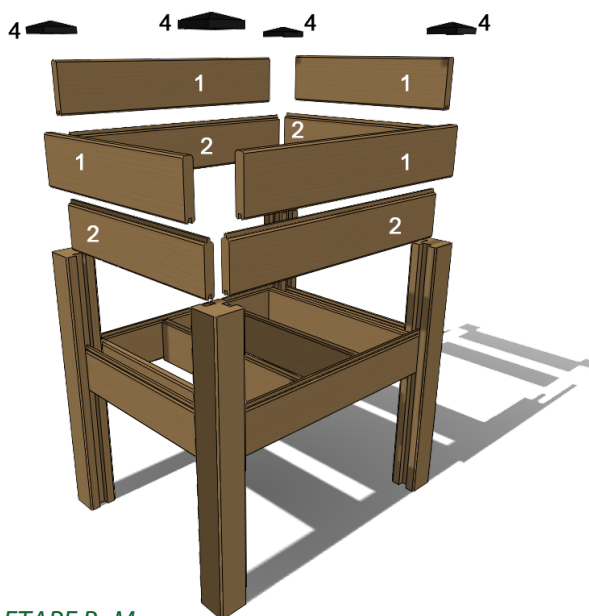

## Projet: Carré potager 60x80 Dimensions:94cmx74cm H.85cm -

ETAPE A- Solivage

ETAPE B- Murs

ETAPE C- Plancher

Repère	Référence Leroy Merlin	Symbole	Quantités nécessaires	Désignation	TRANSFORMATION REQUISE	Quantités obtenues	Dimensions obtenues
1	68192460		3x	Lame de finition 28x145x <b>2400</b> mm	Mettre à longueur	2x 2x 4x	28x145x <b>800</b> mm (B) 28x145x <b>600</b> mm (B) 28x145x <b>620</b> mm (A)
2	68192474		4x	Lame à volet 28x145x <b>2400</b> mm	Mettre à longueur	8x 4x	28x145x <b>800</b> mm (A-B-C) 28x145x <b>600</b> mm (A-B)
3	68192481		2x	Poteau d'angle 90x90x <b>2400</b> mm	Couper en 4 parties égales	4x 1x	90x90x <b>850</b> mm (A) Chute 680mm
4	68192474		1x	Lot de 4 Chapeaux laqués noir			