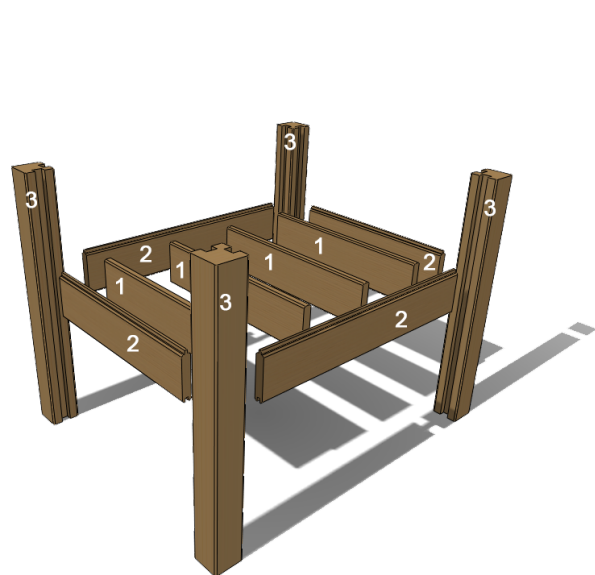

# QUICK' LAM

pour une infinité de combinaisons.

## Projet: Carré potager 60x80 Dimensions:94cmx74cm H.85cm -

ETAPE A- Solivage

ETAPE B- Murs

ETAPE C- Plancher

Repère	Référence Leroy Merlin	Symbole	Quantités nécessaires	Désignation	TRANSFORMATION REQUISE	Quantités obtenues	Dimensions obtenues
1	68192460		3x	Lame de finition 28x145x <b>2400</b> mm	Mettre à longueur	2x 2x 4x	28x145x <b>800</b> mm (B) 28x145x <b>600</b> mm (B) 28x145x <b>620</b> mm (A)
2	68192474		4x	Lame à volet 28x145x <b>2400</b> mm	Mettre à longueur	8x 4x	28x145x <b>800</b> mm (A-B-C) 28x145x <b>600</b> mm (A-B)
3	68192481		2x	Poteau d'angle 90x90x <b>2400</b> mm	Couper en 4 parties égales	4x 1x	90x90x <b>850</b> mm (A) Chute 680mm
4	68192474		1x	Lot de 4 Chapeaux laqués noir			