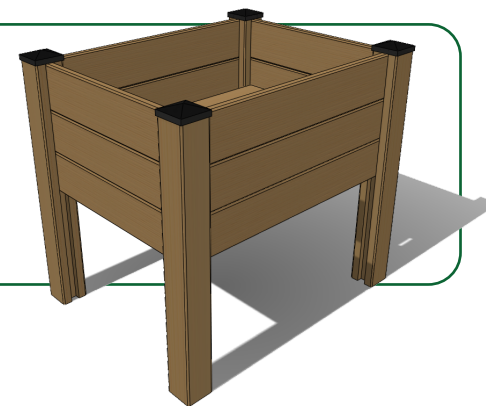

## Projet: Carré potager 60x80 Dimensions:94cmx74cm H.85cm -

ETAPE A- Solivage

ETAPE B- Murs

ETAPE C- Plancher

Repère	Référence Leroy Merlin	Symbole	Quantités nécessaires	Désignation	TRANSFORMATION REQUISE	Quantités obtenues	Dimensions obtenues
1	68192460		3x	Lame de finition 28x145x <b>2400</b> mm	Mettre à longueur	2x 2x 4x	28x145x <b>800</b> mm (B) 28x145x <b>600</b> mm (B) 28x145x <b>620</b> mm (A)
2	68192474		4x	Lame à volet 28x145x <b>2400</b> mm	Mettre à longueur	8x 4x	28x145x <b>800</b> mm (A-B-C) 28x145x <b>600</b> mm (A-B)
3	68192481		2x	Poteau d'angle 90x90x <b>2400</b> mm	Couper en 4 parties égales	4x 1x	90x90x <b>850</b> mm (A) Chute 680mm
4	68192474		1x	Lot de 4 Chapeaux laqués noir			