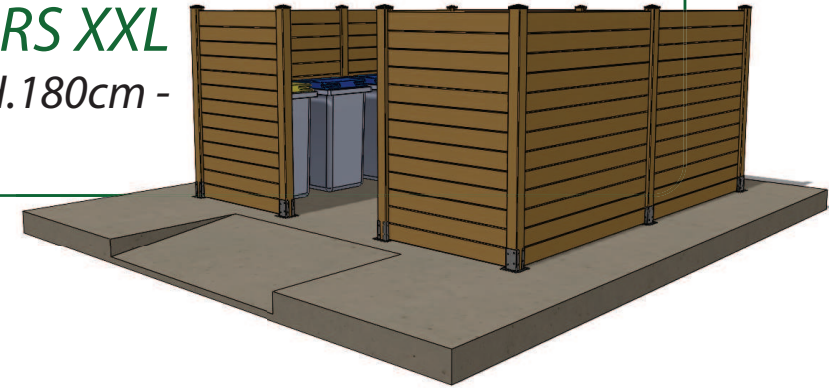

QUICK' LAM

Des éléments modulaires
pour une infinité de combinaisons.

Projet: CACHE CONTENEURS XXL
Dimensions: 380cm x 380cm H. 180cm -

QUICK' LAM

Des éléments modulables
pour une infinité de combinaisons.

Projet: CACHE CONTENEURS XXL

Dimensions: 380cm x 380cm H. 180cm -

Repère	Référence Leroy Merlin	Symbole	Quantités nécessaires	Désignation	TRANSFORMATION REQUISE	Quantités obtenues	Dimensions obtenues
1	68192460		7x	Lame de finition 28x145x 2400 mm	Mettre à longueur	6x 2x	28x145x 1800 mm 28x145x 1200 mm
2	68192474		84x	Lame à volet 28x145x 2400 mm	Mettre à longueur	72x 12x	28x145x 1800 mm 28x145x 1200 mm
3	68192502		2x	Poteau U 90x90x 2400 mm	Mettre à longueur	2x	90x90x 1800 mm
4	68192481		4x	Poteau d'angle 90x90x 2400 mm	Mettre à longueur	4x	90x90x 1800 mm
5	68192495		3x	Poteau H 90x90x 2400	Mettre à longueur	3x	90x90x 1800 mm
6	68192474		3x	Lot de 4 chapeaux laqués noir			