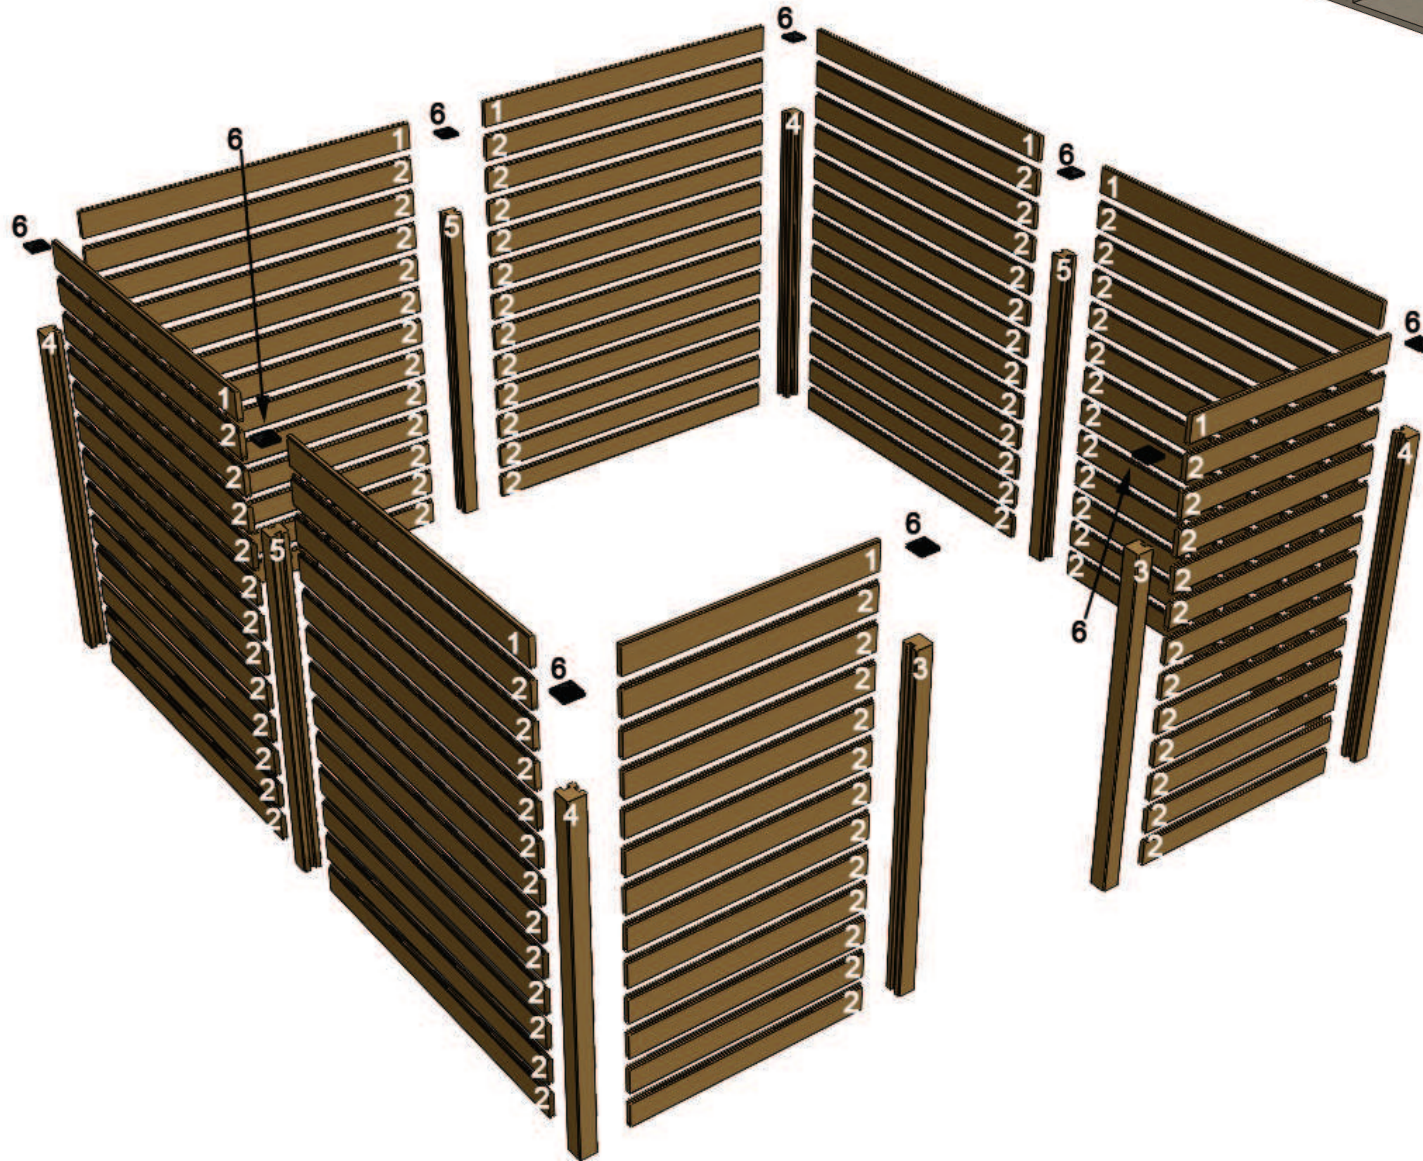

QUICK' LAM

Des éléments modulaires
pour une infinité de combinaisons.

Projet: CACHE CONTENEURS XXL
Dimensions: 380cm x 380cm H. 180cm -

QUICK' LAM

Des éléments modulables
pour une infinité de combinaisons.

Projet: CACHE CONTENEURS XXL

Dimensions: 380cm x 380cm H. 180cm -

Repère	Référence Leroy Merlin	Symbole	Quantités nécessaires	Désignation	TRANSFORMATION REQUISE	Quantités obtenues	Dimensions obtenues
1	68192460		7x	Lame de finition 28x145x 2400 mm	Mettre à longueur	6x 2x	28x145x 1800 mm 28x145x 1200 mm
2	68192474		84x	Lame à volet 28x145x 2400 mm	Mettre à longueur	72x 12x	28x145x 1800 mm 28x145x 1200 mm
3	68192502		2x	Poteau U 90x90x 2400 mm	Mettre à longueur	2x	90x90x 1800 mm
4	68192481		4x	Poteau d'angle 90x90x 2400 mm	Mettre à longueur	4x	90x90x 1800 mm
5	68192495		3x	Poteau H 90x90x 2400	Mettre à longueur	3x	90x90x 1800 mm
6	68192474		3x	Lot de 4 chapeaux laqués noir			