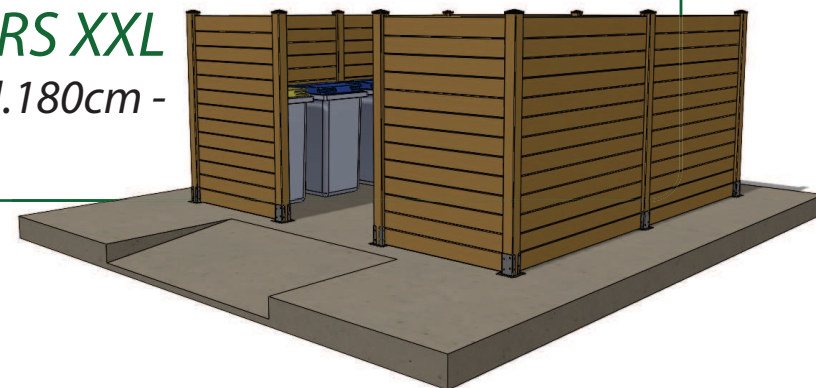

QUICK' LAM

Des éléments modulaires
pour une infinité de combinaisons.

Projet: CACHE CONTENEURS XXL
Dimensions: 380cm x 380cm H. 180cm -

QUICK' LAM

Des éléments modulables
pour une infinité de combinaisons.

Projet: CACHE CONTENEURS XXL

Dimensions: 380cm x 380cm H. 180cm -

Repère	Référence Leroy Merlin	Symbole	Quantités nécessaires	Désignation	TRANSFORMATION REQUISE	Quantités obtenues	Dimensions obtenues
1	68192460		7x	Lame de finition 28x145x 2400 mm	Mettre à longueur	6x 2x	28x145x 1800 mm 28x145x 1200 mm
2	68192474		84x	Lame à volet 28x145x 2400 mm	Mettre à longueur	72x 12x	28x145x 1800 mm 28x145x 1200 mm
3	68192502		2x	Poteau U 90x90x 2400 mm	Mettre à longueur	2x	90x90x 1800 mm
4	68192481		4x	Poteau d'angle 90x90x 2400 mm	Mettre à longueur	4x	90x90x 1800 mm
5	68192495		3x	Poteau H 90x90x 2400	Mettre à longueur	3x	90x90x 1800 mm
6	68192474		3x	Lot de 4 chapeaux laqués noir			